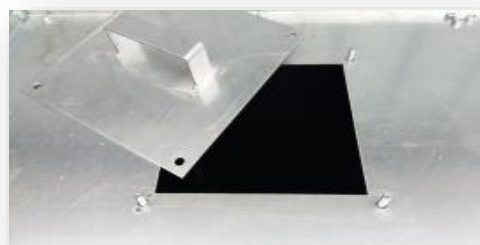

**CARACTERISTIQUES TECHNIQUES**

<b>Matériaux</b>	Tôles galvanisées 20/10ème		
<b>Sortie</b>	Vanne guillotine		
<b>Sécurité</b>	5 jauges de niveau		
<b>Capacité</b>	1,5 m <sup>3</sup>	3 m <sup>3</sup>	4,5 m <sup>3</sup>
<b>Dimensions (L*I*h)</b>	2800*2000*450	2800*2000*900	2800*2000*1350

Jauges de remplissage en façade.

**ACCESSOIRES DISPONIBLES**

Kit de remplissage avec raccord pompier dm 100 pour camion souffleur.  
 (double raccordement :  
 - alimentation granulés,  
 - évacuation des poussières)